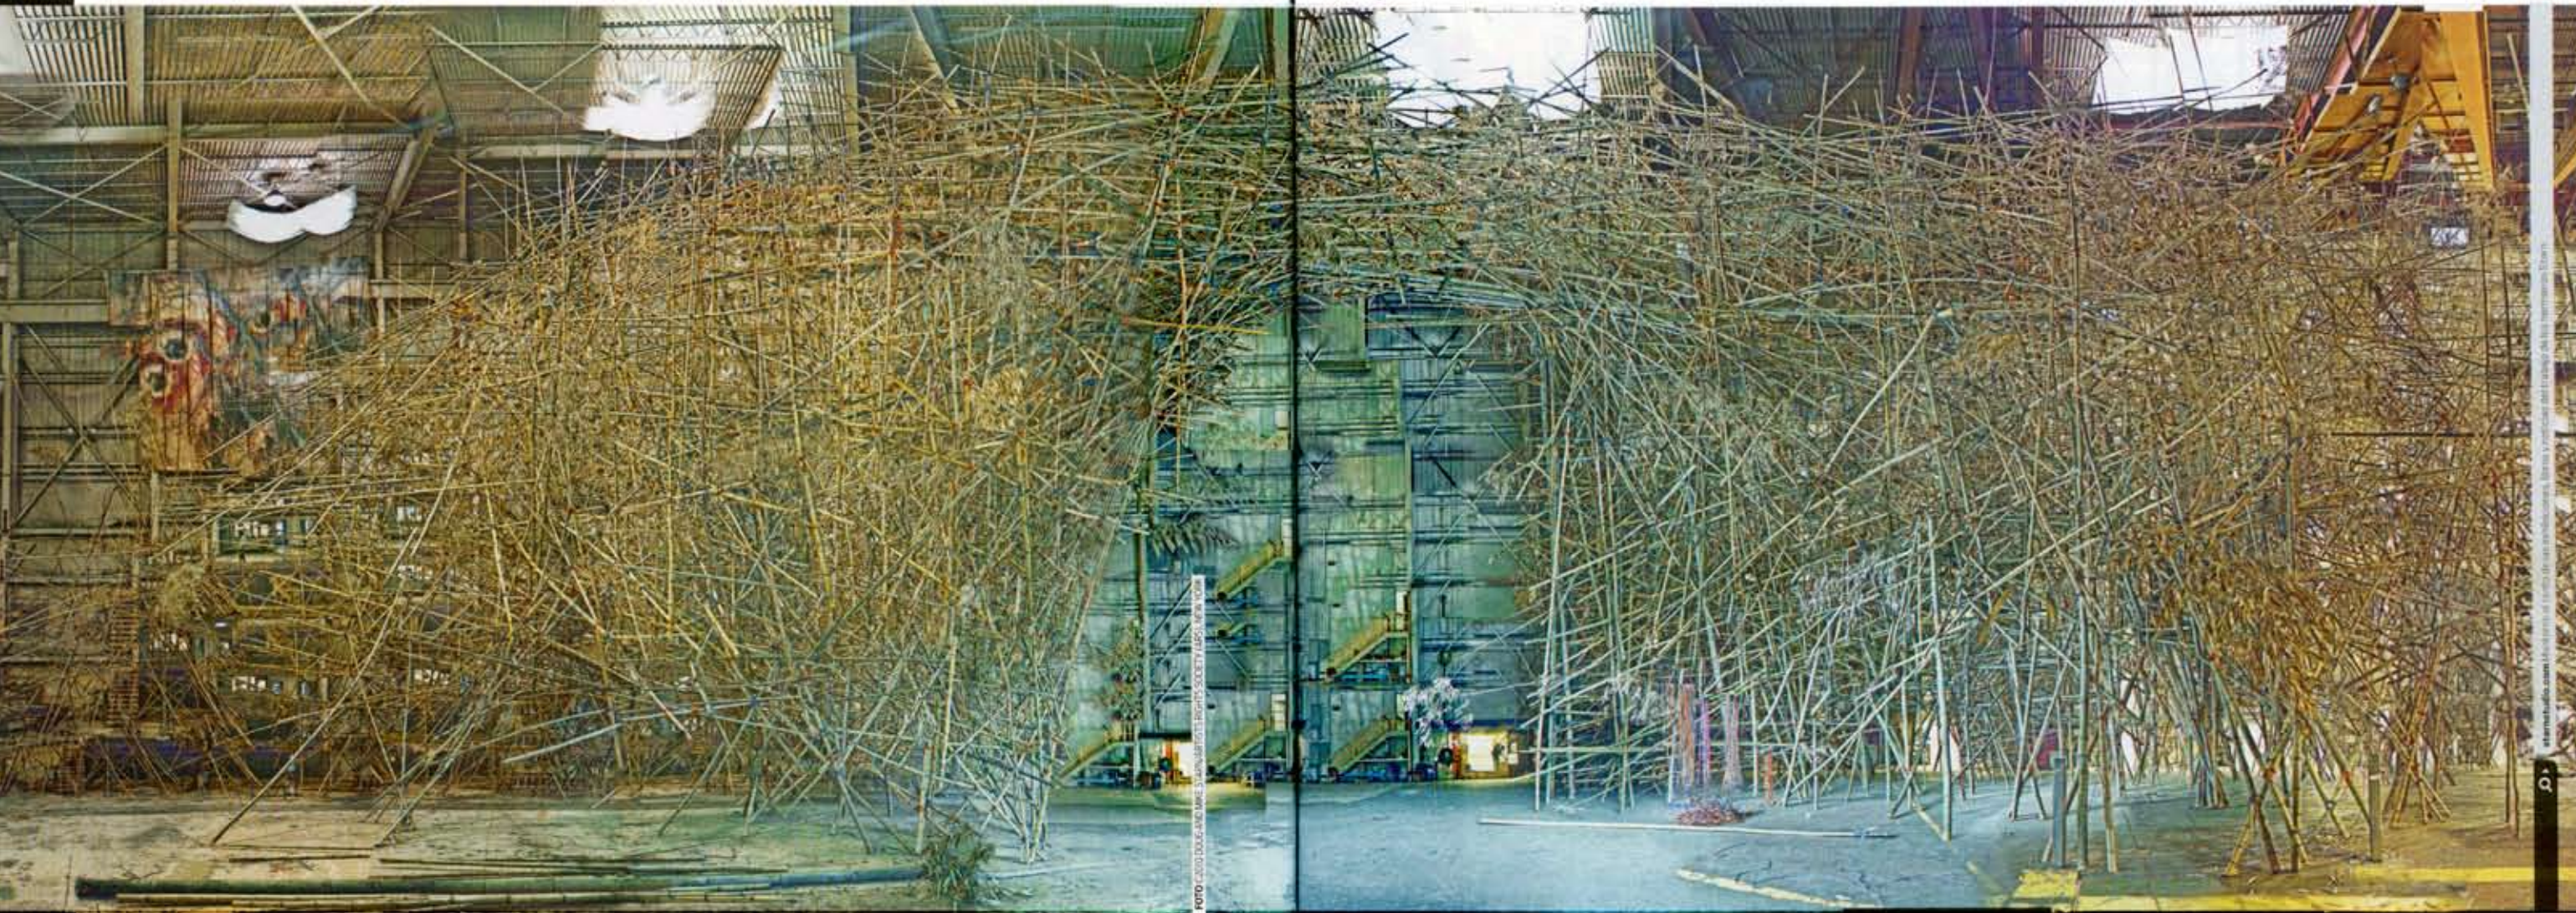

# ¡No apto para pandas!

Los gemelos que transforman un bosque de bambú en caos.

**S**eguro recuerdas que en la escuela te decían que la materia no se crea ni se destruye, sólo se transforma. En el caso de 'Big Bambú', pareciera que se sigue el mismo principio. Esta obra neoyorquina, de los gemelos Doug y Mike Stern, es un proyecto en continua construcción y evolución. Aun cuando algunas de las cañas que lo componen llegan a

desprenderse de las alturas, éstas vuelven a ensamblarse en un nuevo lugar para que la obra siempre progrese y crezca a partir de sus propios materiales. Quizá por eso representa la complejidad y el caos en el espacio. Para sus creadores, cada bambú representa un catalizador que, por el simple hecho de existir y estar conectado a otros, es capaz de modificar su entorno y convertirse en algo distinto a lo que era en un inicio.

Su construcción comenzó en septiembre de 2008, pero actualmente constituye una red de poco más de 2,000 palos de bambú que han sido unidos por un equipo de hasta 15 escaladores que jamás utilizan andamios, pero trabajan bajo la dirección de los Stern. A la fecha, la estructura que habita dentro del edificio Tullix, en Nueva York, mide casi 100 metros de largo, 20 de ancho y 45 de alto. Si quisieras ver esta obra en vivo

y a todo color tienes dos opciones: viajar a la 'Gran Manzana', del 27 de abril al 31 de octubre de este año, o engordar el cochinito y lanzarte a Nápoles, Italia, en 2011. Aunque la base de la estructura será la misma, se promete que, para cada exhibición, cañas frescas serán agregadas al ensamblaje con el fin de crear una nueva obra y recibirla como te mereces. **EM**